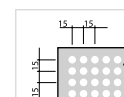

## IDEAONE 13 010

cassetta forata in acciaio zincato - misura 272-4 - foro Ø 7 mm - dim. mm: 450×300×200 h

€ 22,50

Ø 10 mm