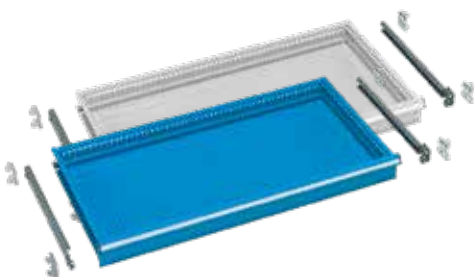

IDEAONE 03 009 grigio ral 7035 € 325,00

IDEAONE 03 008 blu ral 5012 € 325,00

armadio con 4 piani profondità 500 mm (100 kg), portata 800 kg, dim. mm: 1023×555×2000 h

IDEAONE 03 052 grigio ral 7035 € 367,00

IDEAONE 03 051 blu ral 5012 € 367,00

armadio con 4 piani profondità 500 mm (100 kg) e 1 cassetto ad estrazione semplice (50 kg), portata 800 kg, dim. mm: 1023×555×2000 h

CASSETTI

IDEAONE 03 057 € 43,00

cassetto per armadi, portata 50 kg, colore blu ral 5012 - dim. mm: 906×447×85 h

IDEAONE 03 059 € 43,00

cassetto per armadi, portata 50 kg, colore grigio ral 7035 - dim. mm: 906×447×85 h

Negli armadi si possono inserire al massimo 8 cassetti oppure per una portata comprensiva di 350 kg

Armadi porte scorrevoli

IDEAONE 07 003 € 286,00

armadio con 4 piani portata 95 kg, fornito smontato colore grigio ral 7035 - Piani con predisposizione per alloggiamento cartelle sospese - dim. mm: 1200×450×2000 h

IDEAONE 07 004 € 358,00

armadio con 4+4 piani portata 60+60 kg, fornito smontato colore grigio ral 7035 - Piani con predisposizione per alloggiamento cartelle sospese - dim. mm: 1500×450×2000 h

IDEAONE 07 005 € 379,00

armadio con 4+4 piani portata 70+70 kg, fornito smontato colore grigio ral 7035 - Piani con predisposizione per alloggiamento cartelle sospese - dim. mm: 1800×450×2000 h

NEW

IDEAONE 07 011 € 459,00

armadio con 4+4 piani portata 60+60 kg, fornito smontato colore grigio ral 7035 - Piani con predisposizione per alloggiamento cartelle sospese - dim. mm: 2000×450×2000 h