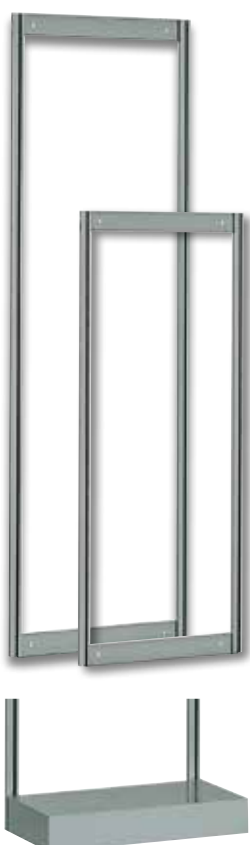

Practibox

Le cassettiere serie Practibox FAMI rappresentano la soluzione più pratica e razionale per lo stoccaggio dei più svariati articoli (minuterie, ricambi, materiale elettrico, ecc.). Vengono utilizzate per l'allestimento di negozi, officine, laboratori, fabbriche, per la casa e per l'hobbistica.

cassetтира con 9 cassette, colore grigio + trasparente
dim. mm: 600×69×77 h

IDEAONE 12 002 € 9,90

cassetтира con 6 cassette, colore grigio + trasparente
dim. mm: 600×98×112 h

IDEAONE 12 003 € 15,50

cassetтира con 5 cassette, colore grigio + trasparente
dim. mm: 600×141×164 h

cassetтира con 4 cassette, colore grigio + trasparente
dim. mm: 600×174×206 h

cassetтира con 3 cassette, colore grigio + trasparente
dim. mm: 600×209×240 h

cassetтира con 2 cassette, colore grigio + trasparente
dim. mm: 600×311×353 h