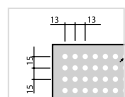

CASSETTE FORATE

Ø 7 mm

IDEAONE 13 010

cassetta forata in acciaio zincato - misura 272-4 - foro Ø 7 mm - dim. mm: 450×300×200 h

€ 22,50