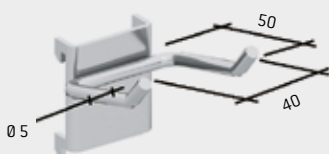

IDEAONE 05 093 € 1,45 CAD.

gancio per angolo - dim. mm: L=50 - Ø 5 mm
confezione da 10 pz. - colore: zincato