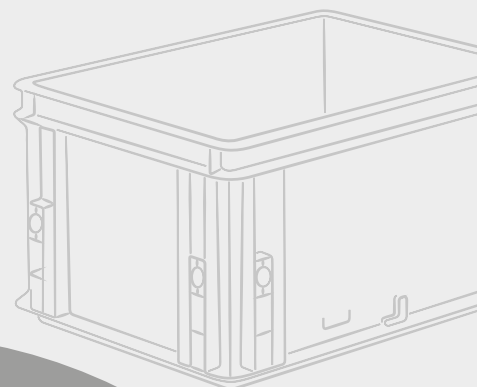

INNOVATION
SINCE 1929.