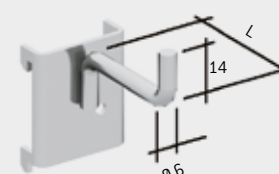

IDEAONE 05 095 € 1,30 CAD.

gancio semplice - dim. mm: L=50 - Ø 6 mm
confezione da 10 pz. - colore: zincato