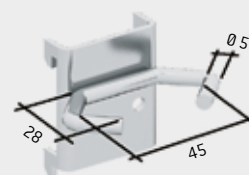

Accessori Ganci

Ganci per articoli: **08 023, 08 024, 08 027, 08 028, 08 029, 08 030, 08 033, 08 034**

IDEAONE 05 092 € 1,45 CAD.

gancio curvo - dim. mm: L=28 - Ø 5 mm - confezione da 10 pz. colore: zincato