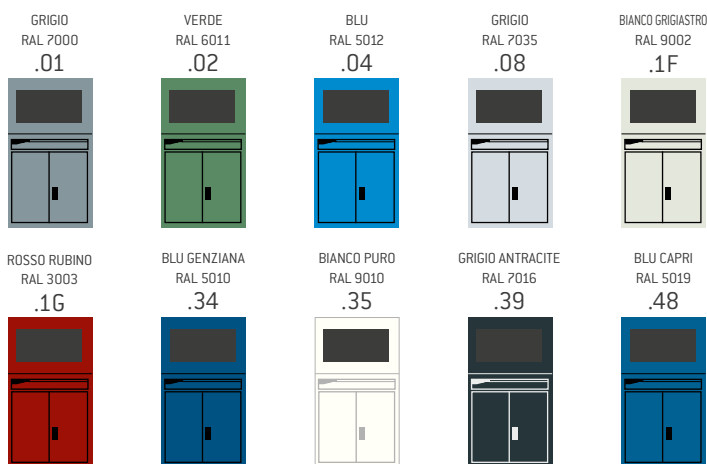

Armadio porta computer

Grazie a questi armadi potrete proteggere il vostro computer da polvere, sporcizia e da qualunque danneggiamento esterno.

Da oggi anche per schermo piatto.

ARMADIO PORTA COMPUTER SERIE MASTER CS

B AS 1500 10 08 senza ventola e impianto elettrico € 889,00

Armadio base con ruote completo di modulo porta con vetro in policarbonato, 1 cassetto con piano porta tastiera, 1 piano intermedio regolabile, 1 piano estraibile - Dim. ingombro mm: 791x598x1731 h

10 COLORI
GAMMA COLORI ACCIAIO

MANIGLIA DI SERIE
DARK GREY .M0

ACCESSORI

IMPIANTO ELETTRICO

BAS 4000 01 00 € 78,00

PRESA MOBILE MULTIPLA 2P+T 16 A 250 V ~
- 4 prese universali potenza max 3680 W per :
eurospine 2P 2,5 A
spine standard italiano 2P e 2P+T 10 A e 16 A
spine standard tedesco 2P+T 16 A
spine 2P standard americano spinotti piatti
15 A 125 V~ non polarizzato

lunghezza cavo 2 m
Completa di supporto zincato

PRESA MOBILE MULTIPLA, 4 PRESE UNIVERSALI, POTENZA MAX 3680 W

- 2 m di cavo 3G 1 mm² e spina 2P+T 16 A 250 V ~ standard tedesco (Schuko)
Grado di protezione IP 20
nota: non realizza il collegamento di terra 2P+T 16 A 250 V ~ standard francese
CONFORMITÀ NORMATIVA
Norma CEI 23-124

VENTOLA

B AS 3220 01 00 € 43,50

Ventola 220V cablata senza griglia con spina Schuko

SOLO PER GLI ARTICOLI MASTER LA CONSEGNA È DI 20 GIORNI

IDEAONE 03 014 grigio ral 7035 € 638,00

IDEAONE 03 005 blu ral 5012 € 638,00

armadio per computer completo di 2 piani regolabili in altezza,
1 piano porta tastiera, 5 prese Schuko, interruttore magnetotermico,
1 ventola di raffreddamento, serratura centrale - dim. mm: 717x635x1560 h

MANIGLIA

IDEAONE 03 047 € 16,00

maniglia in acciaio con supporti di colore nero
dim. mm: 407x77x40 h

RUOTE

IDEAONE 03 049 € 29,00

2 ruote girevoli con freno e
2 ruote fisse in nylon Ø 100 mm