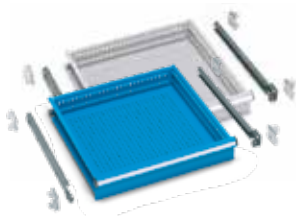

**IDEAONE 03 061** grigio ral 7035 € 189,00

armadio con 2 piani profondità 500 mm (100 kg) e 1 cassetto ad estrazione semplice (50 kg), portata 250 kg, dim. mm: 512×555×1000 h